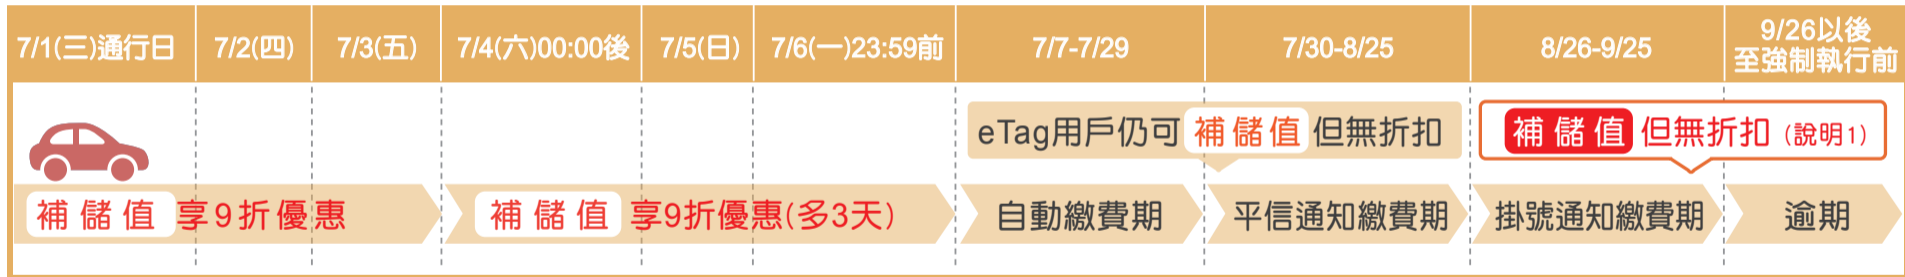

eTag用戶帳戶不足額

說明1：儲值自動扣繳強制執行前之逾期通行費及掛號作業處理費，但無法自動扣繳罰鍰300元/筆